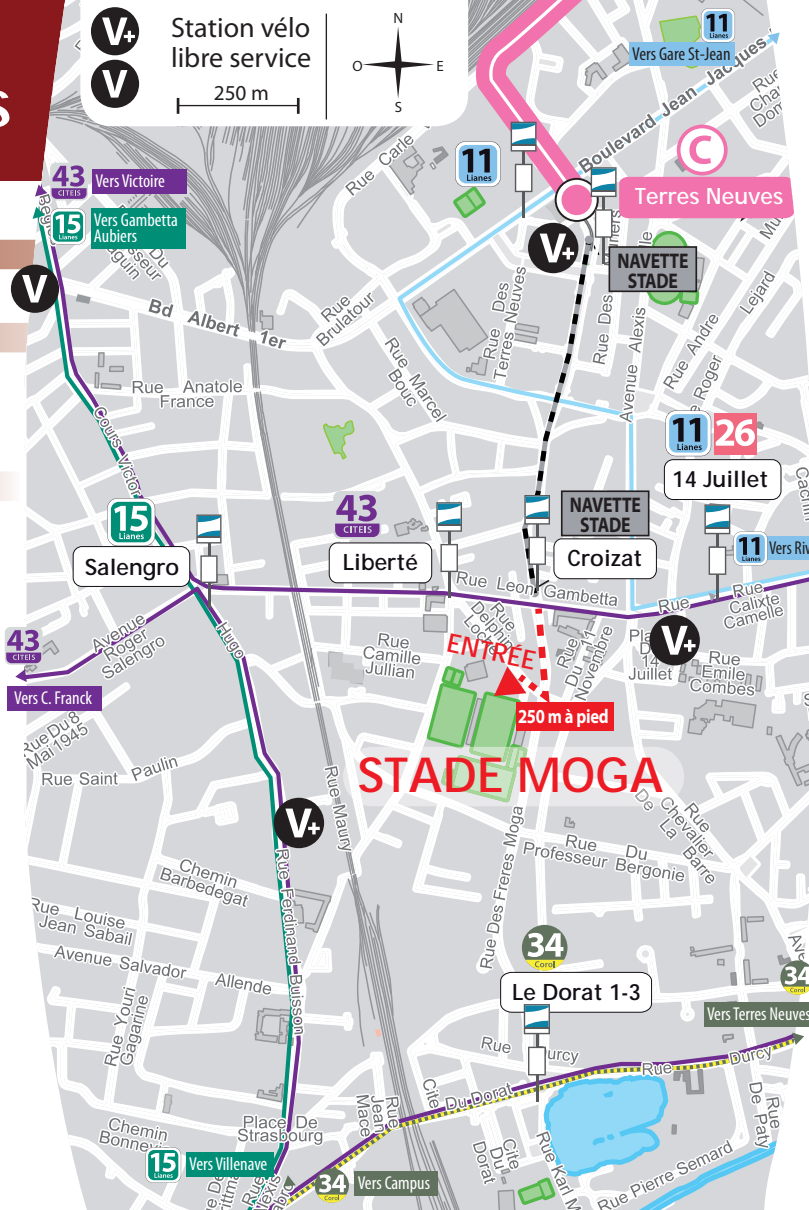

**Lianes 15** : arrêt « Salengro »

Villenave Bourg pont de la Maysse Mussonville Barrière de Bègles Victoire Gambetta Grand Parc Les Aubiers

**Ligne 26** : arrêt « 14 juillet »

Bègles Le Dorat Mairie de Bègles Terres Neuves Barrière de Toulouse St Bruno Croix Blanche Quinconces

**Corol 34** : arrêt « Le Dorat 1-3 »

Rives d'Arcins Le Dorat Alexis Labro Thouars Campus Mérignac Soleil Mérignac Cité des Pins

**Citéis 43** : arrêt « Liberté »

Victoire Barrière de Toulouse Barrière de Bègles Mairie de Bègles Le Dorat Bègles César Franck

▶ Depuis Terres Neuves (contact tram C) en direct

**11 Lianes** direction Rives d'Arcins

**NAVETTE STADE** mise en service 1 heure avant le match

▶ Depuis la Gare St-Jean en direct

**11 Lianes** direction Rives d'Arcins

▶ Depuis Gambetta en direct

**15 Lianes** direction Villenave d'Ornon

▶ Depuis Victoire en direct

**43 Citéis** direction César Franck

▶ Depuis le Campus en direct

**34 Corol** direction Terres Neuves

▶ Depuis la rive droite avec correspondance