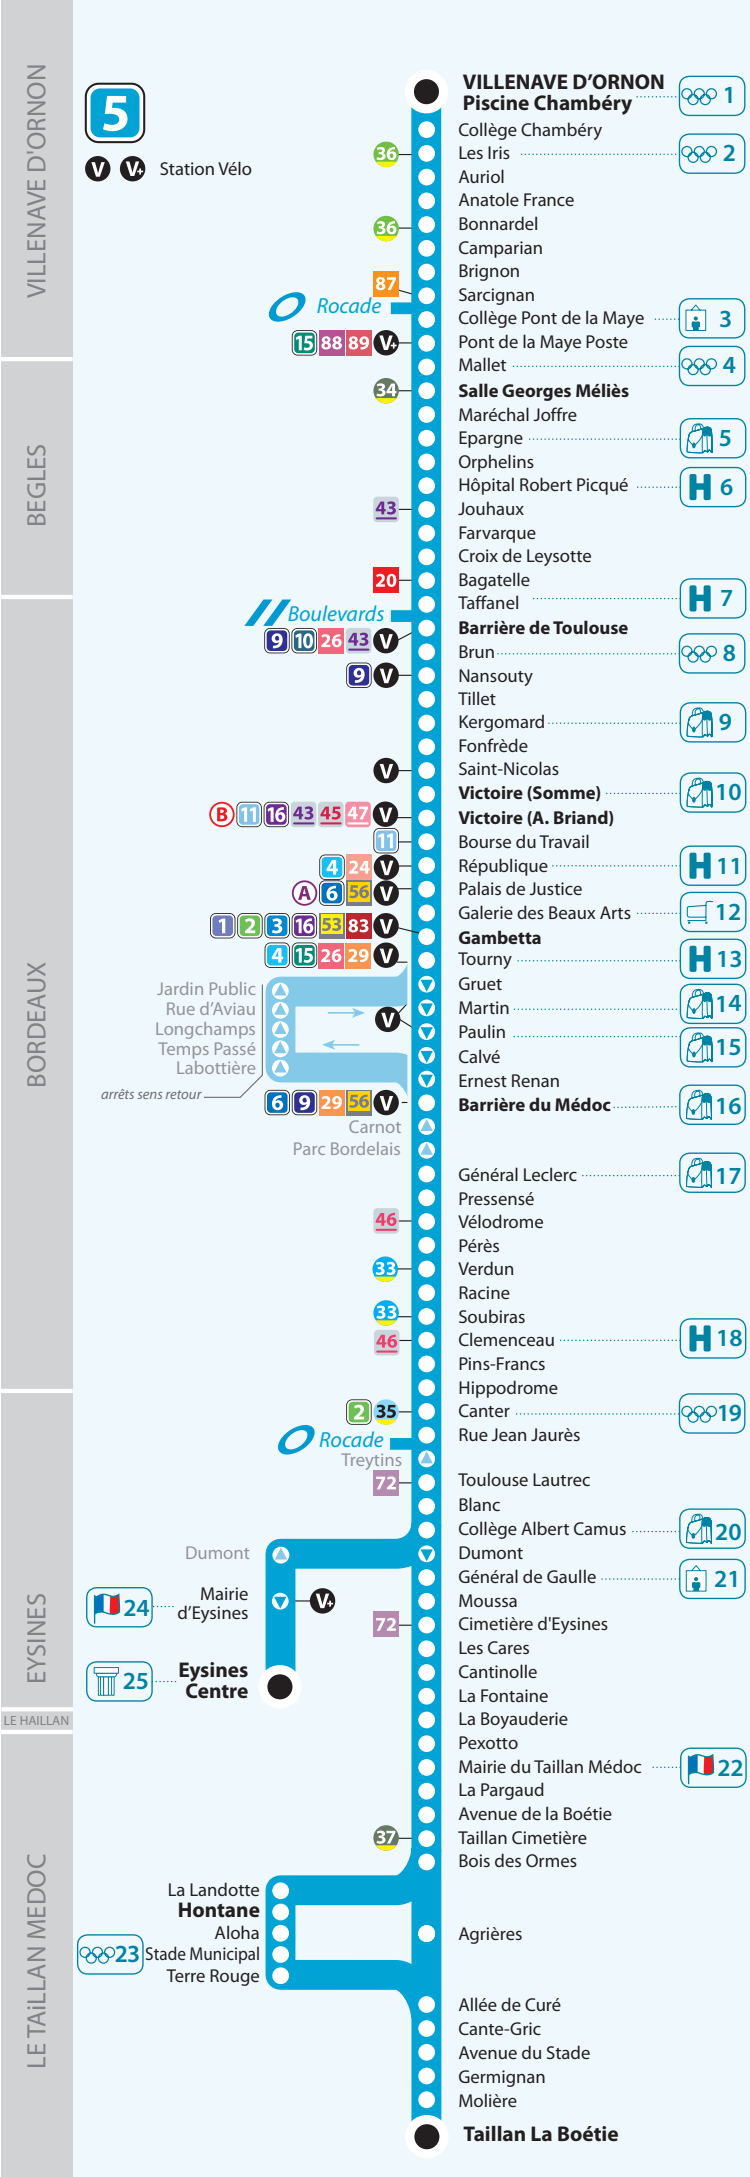

Horaires

5 Lianes

5 Lianes

Départ : TAILLAN La Boétie / EYSINES Centre > Destination : VILLENAVE D'ORNON Piscine Chambéry

Les horaires de passage et d'arrivée sont donnés à titre indicatif

Du lundi au vendredi

↓ Dépositaires

BORDEAUX

12	Gambetta (place)	Cadeaux Tabac
160	Eysines (avenue d')	Journaux Loto Papeterie
4	Johnston (rue David)	Journaux Papeterie Tabac
252	Yser (cours de l')	Journaux Tabac
2	Victoire (place de la)	Librairie Loto Papeterie Tabac
115	Somme (cours de la)	Presse Tabac
4	Fondaudège (rue)	Tabac
19	Judaïque (rue)	Tabac Journaux
190	Fondaudège (rue)	Tabac Journaux*
9	Toulouse (route de)	Tabac Journaux Bar
22	Gambetta (place)	Tabac Journaux Librairie
73	Albret (cours d')	Tabac Presse

EYSINES

58	Libération (avenue de la)	Loto Presse*
15c	Villemeur (rue du Lieutenant)	PMU Presse Tabac

LE BOUSCAT

3	Pierre Premier (boulevard)	Journaux Tabac*
129	Clémenceau (avenue Georges)	Tabac Journaux Bar
20	Libération (avenue de la)	Tabac Journaux Librairie

501	Toulouse (route de)	Bar Loto Presse Tabac
29	Leclerc (avenue du Général)	Librairie Papeterie Tabac*

*rechargement des abonnements mensuels

5 Lianes

Plan de ligne ↓

5 Lianes

Départ : VILLENAVE D'ORNON Piscine Chambéry