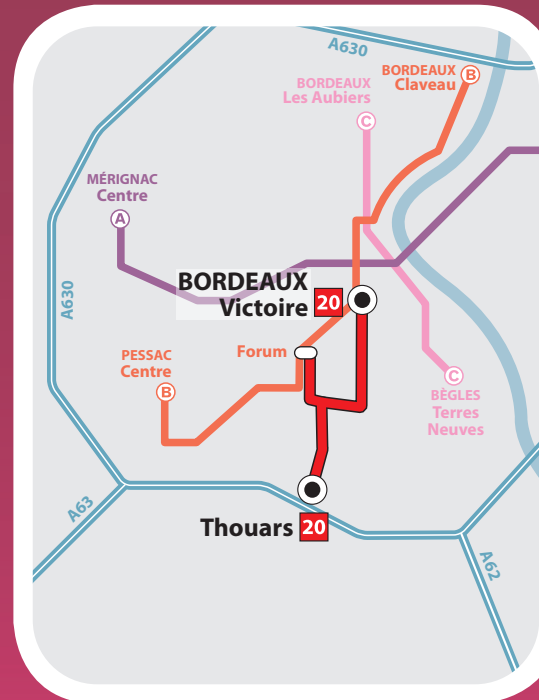

Thouars	1630	1700	1730	1800	1830	1900	1930	2000	2030	Thouars
Bénédictines	1633	1703	1733	1803	1833	1903	1933	2003	2033	Bénédictines
Forum	1639	1709	1739	1809	1839	1907	1937	2007	2037	Forum
Barrière de Toulouse	1651	1721	1751	1821	1851	1917	1947	2017	2046	Barrière de Toulouse
Victoire (Pasteur)	1701	1731	1801	1831	1901	1926	1956	2026	2055	Victoire (Pasteur)

⌚ Dimanche et Fête

Thouars	635	735	835	940	1048	1145	1250	1400	1515	1615	1715	1815	1930	2045	Thouars
Bénédictines	638	738	838	943	1051	1148	1253	1403	1518	1618	1718	1818	1933	2048	Bénédictines
Forum	641	741	841	947	1055	1152	1257	1407	1522	1622	1722	1822	1937	2052	Forum
Barrière de Toulouse	650	750	850	956	1104	1201	1306	1416	1531	1633	1733	1834	1948	2101	Barrière de Toulouse
Victoire (Pasteur)	657	757	857	1004	1112	1209	1314	1424	1539	1641	1742	1844	1957	2109	Victoire (Pasteur)

20

Valables du 4 décembre 2011
au 8 juillet 2012

Horaires
Bus

2ème édition

www.reseautbc.com
www.infotbc.com
allotbc : 05 57 57 88 88