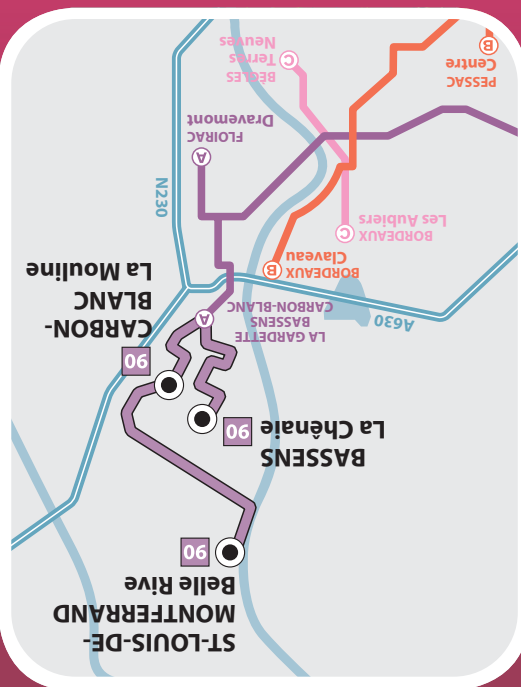

www.reseautbc.com
www.infotbc.com
allotbc : 05 57 57 88 88

Valables du 29 août 2011 au 8 juillet 2012

90

↓ Dépositaires

AMBARES-ET-LAGRAVE

3 Coty (rue du Président) Loto Presse Tabac

BASSENS

36 Jaurès (avenue Jean) Journaux Tabac

CARBON-BLANC

24 Austin Conte (avenue) Loto Presse Tabac

SAINT-LOUIS-DE-MONTFERRAND

1 Mairie (place de la) Bar Loto PMU Presse Tabac*

*rechargement des abonnements mensuels

90

Départ : **Saint-Louis Belle Rive ou CARBON-BLANC La Mouline** > Destination : **BASSENS La Chênaie**

Les horaires de passage et d'arrivée sont donnés à titre indicatif

🕒 Du lundi au vendredi

Tous les bus de cette ligne sont équipés d'une plateforme permettant l'accès aux personnes à mobilité réduite.

Belle Rive	530	600	630	700	720		800		840		920		1000		1040		Belle Rive
Mairie d'Ambarès	542	612	642	712	732		812		852		932		1012		1052		Mairie d'Ambarès
Mouline	550	620	650	720	740	800	820	840	900	920	940	1000	1020	1040	1100	1120	Mouline
Mairie de Carbon Blanc	600	630	700	730	750	810	830	850	910	930	950	1010	1030	1050	1110	1130	Mairie de Carbon Blanc
La Gardette	610	640	710	740	800	820	840	900	920	940	1000	1020	1040	1100	1120	1140	La Gardette
Mairie de Bassens	616	646	716	746	806	826	846	906	926	946	1006	1026	1046	1106	1126	1146	Mairie de Bassens
La Chênaie	628	658	728	758	818	838	858	918	938	958	1018	1038	1058	1118	1138	1158	La Chênaie