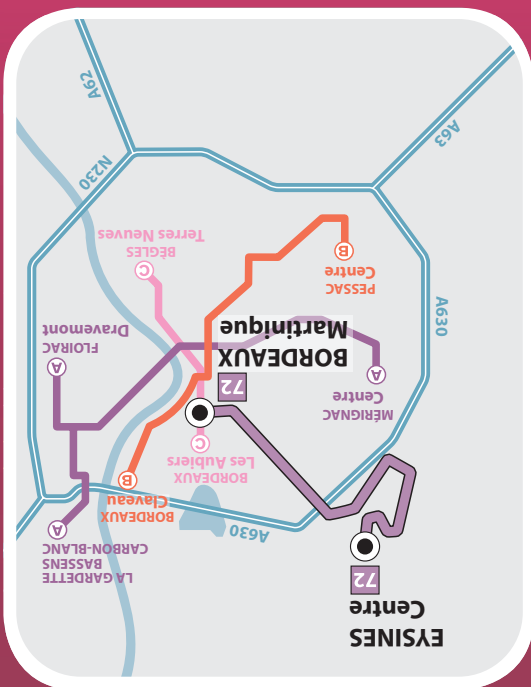

www.reseautbc.com
www.infotbc.com
allotbc : 05 57 57 88 88

Valables du 29 août 2011
au 8 juillet 2012

72

Horaires Bus

72

Départ : EYSINES Centre > Destination : BORDEAUX Martinique

Les horaires de passage et d'arrivée sont donnés à titre indicatif

Du lundi au vendredi

Tous les bus de cette ligne sont équipés d'une plateforme permettant l'accès aux personnes à mobilité réduite.

Eysines Centre	625	710	755	840	925	1010	1055	1140	1225	1310	1355	1440	1520	1625	1705	1805	Eysines Centre
Lycée de la Plaine	632	717	802	848	933	1018	1103	1148	1233	1318	1403	1448	1528	1633	1712	1812	Lycée de la Plaine
Tilleuls	638	723	809	855	939	1024	1109	1154	1239	1324	1409	1454	1534	1640	1719	1819	Tilleuls
Le Vigean	645	730	817	903	946	1031	1116	1201	1246	1331	1416	1501	1541	1648	1727	1827	Le Vigean
Barrière du Médoc	656	748	835	918	1001	1046	1131	1216	1301	1346	1431	1516	1556	1706	1746	1841	Barrière du Médoc
Martinique	713	805	852	935	1018	1103	1148	1233	1318	1403	1448	1533	1612	1722	1802	1857	Martinique

Eysines Centre	1835	1915	2000	Eysines Centre
Lycée de la Plaine	1842	1922	2007	Lycée de la Plaine
Tilleuls	1849	1928	2013	Tilleuls
Le Vigean	1857	1935	2020	Le Vigean
Barrière du Médoc	1911	1948	2030	Barrière du Médoc
Martinique	1927	2004	2046	Martinique

- 413 Médoc (route du) Tabac/Bar

EYSINES

- 15c Villemeur (rue du Lieutenant) PMU/Presse/Tabac
- 58 Libération (avenue de la) Loto/Presse*

LE BOUSCAT

- 191 Libération (avenue de la) Papeterie/Journaux/Librairie
- 20 Libération (avenue de la) Tabac/Journaux/Librairie
- 3 Pierre Premier (boulevard) Journaux/Tabac*
- 323 Libération (les écus/avenue de la) Papeterie/Tabac/Librairie