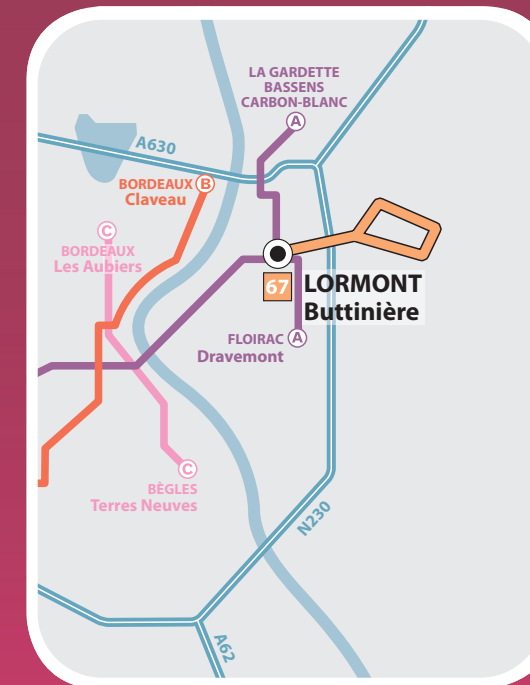

Bon à savoir

- Les arrêts sont généralement desservis par plusieurs lignes. Votre bus approche, faites signe au conducteur.
- Vous souhaitez acheter 1 Tickarte 1 voyage : merci de vous munir de monnaie.
- Les horaires changent en période d'été.
- Le 1er mai, aucun bus ne circule.
- Certaines places à l'avant sont réservées aux personnes à mobilité réduite. Merci de penser à elles et de proposer votre place spontanément.
- Le bus est un lieu public, merci de ne pas fumer.
- Montez par l'avant. La validation est obligatoire, même en correspondance.

Flexo-

Les samedis, dimanches et jours fériés,
la ligne **Flexo 68** se substitue aux lignes 64 et 67.

Elle assure des passages réguliers entre la station « Buttinière (Tram A) » et l'arrêt « Jacques Brel » via « Echangeur du Moulinat », puis dessert à la demande les arrêts : Clairière de Lormont, Lormont Village, Domaine du Manoir, Diane, Chevreuils, ZA d'Artigues, Cimetière Intercommunal, Parc du Peyrou, Vendangeurs, Les 4 Saisons, Fontderode.

Flexo 68 fonctionne :

- -les samedis : de 6h30 à 19h30, toutes les 60mn
- -les dimanches et jours fériés : de 8h30 à 19h30, toutes les 60mn.

Pour toutes réservations

Allo Flexo 05 57 57 89 99

N°Vert 0800 86 89 99

Appel gratuit depuis un poste fixe

Ouvert du lundi au samedi
de 7h à 19h
le dimanche de 9h à 19h

67

Flexo 68

Horaires Bus

Valables du 29 août 2011
au 8 juillet 2012

www.reseautbc.com
www.infotbc.com
allotbc : 05 57 57 88 88