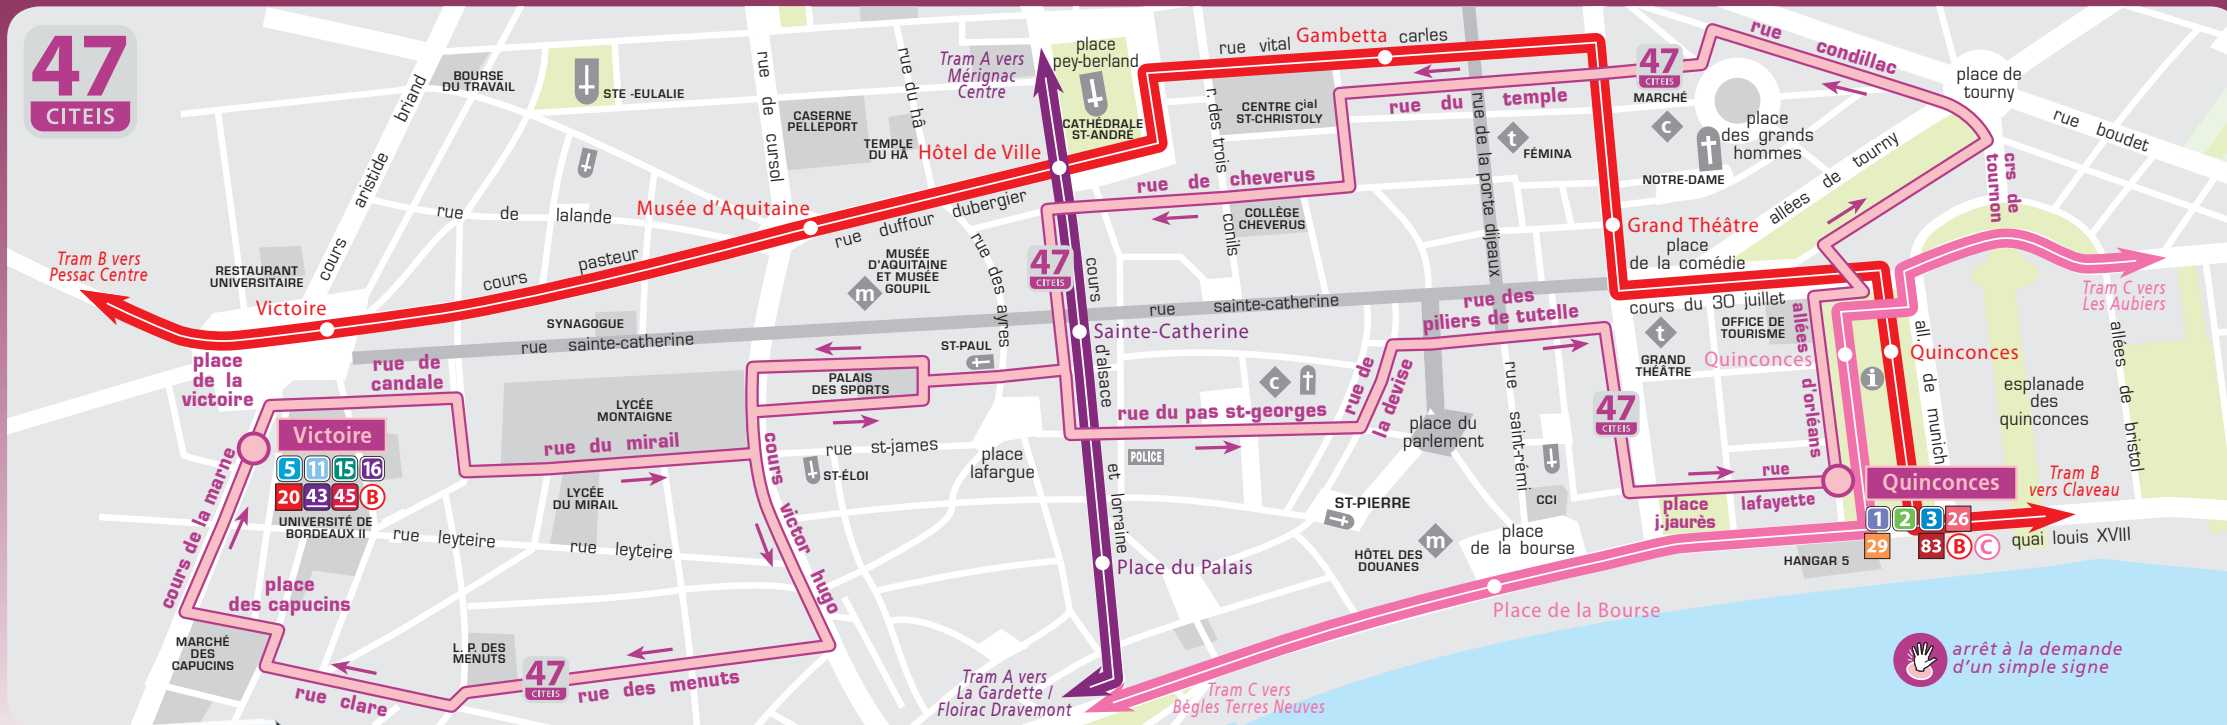

Bouger, ça crée des liens

**47**  
CITEIS

**Tous les 1<sup>ers</sup> dimanches du mois,**  
à l'occasion de la journée sans voiture,  
la navette circule de 09h45 à 19h10  
(jusqu'à 18h10 de novembre à mars)  
avec une fréquence de 15 mn.