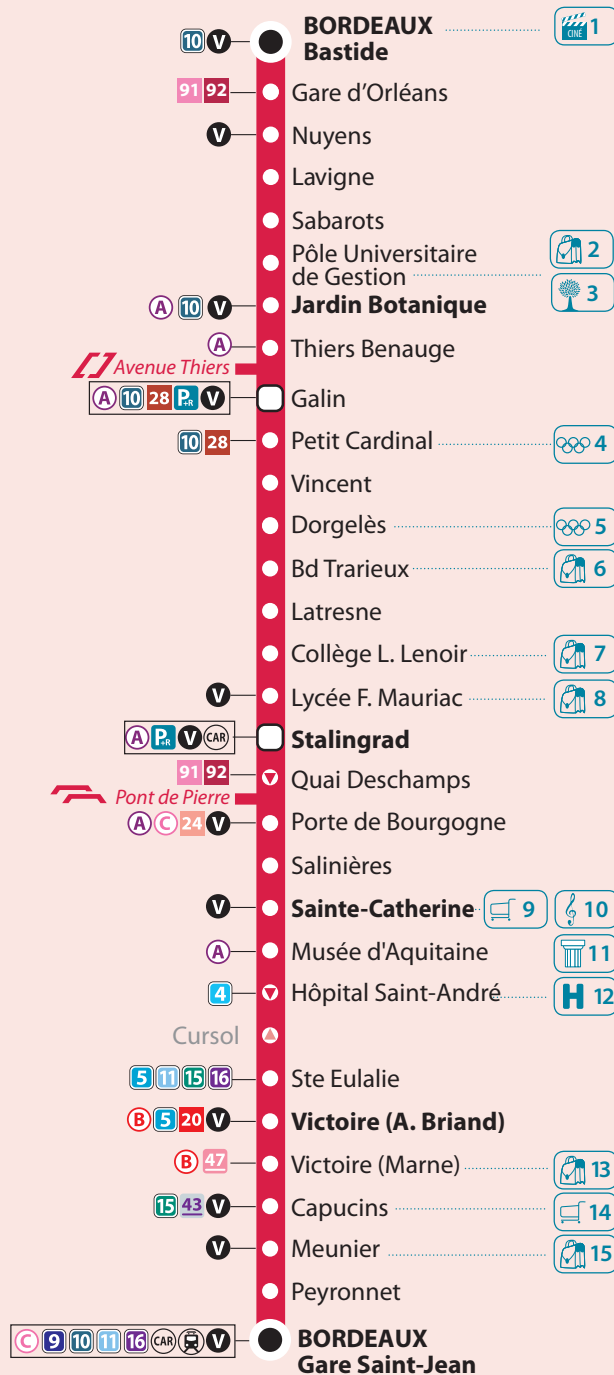

# 45

CITEIS

Départ : BORDEAUX Gare Saint Jean

> Destination : BORDEAUX Bastide

⌚ Les horaires de passage et d'arrivée sont donnés à titre indicatif

⌚ Les horaires de passage et d'arrivée sont donnés à titre indicatif

45

Station Vélo