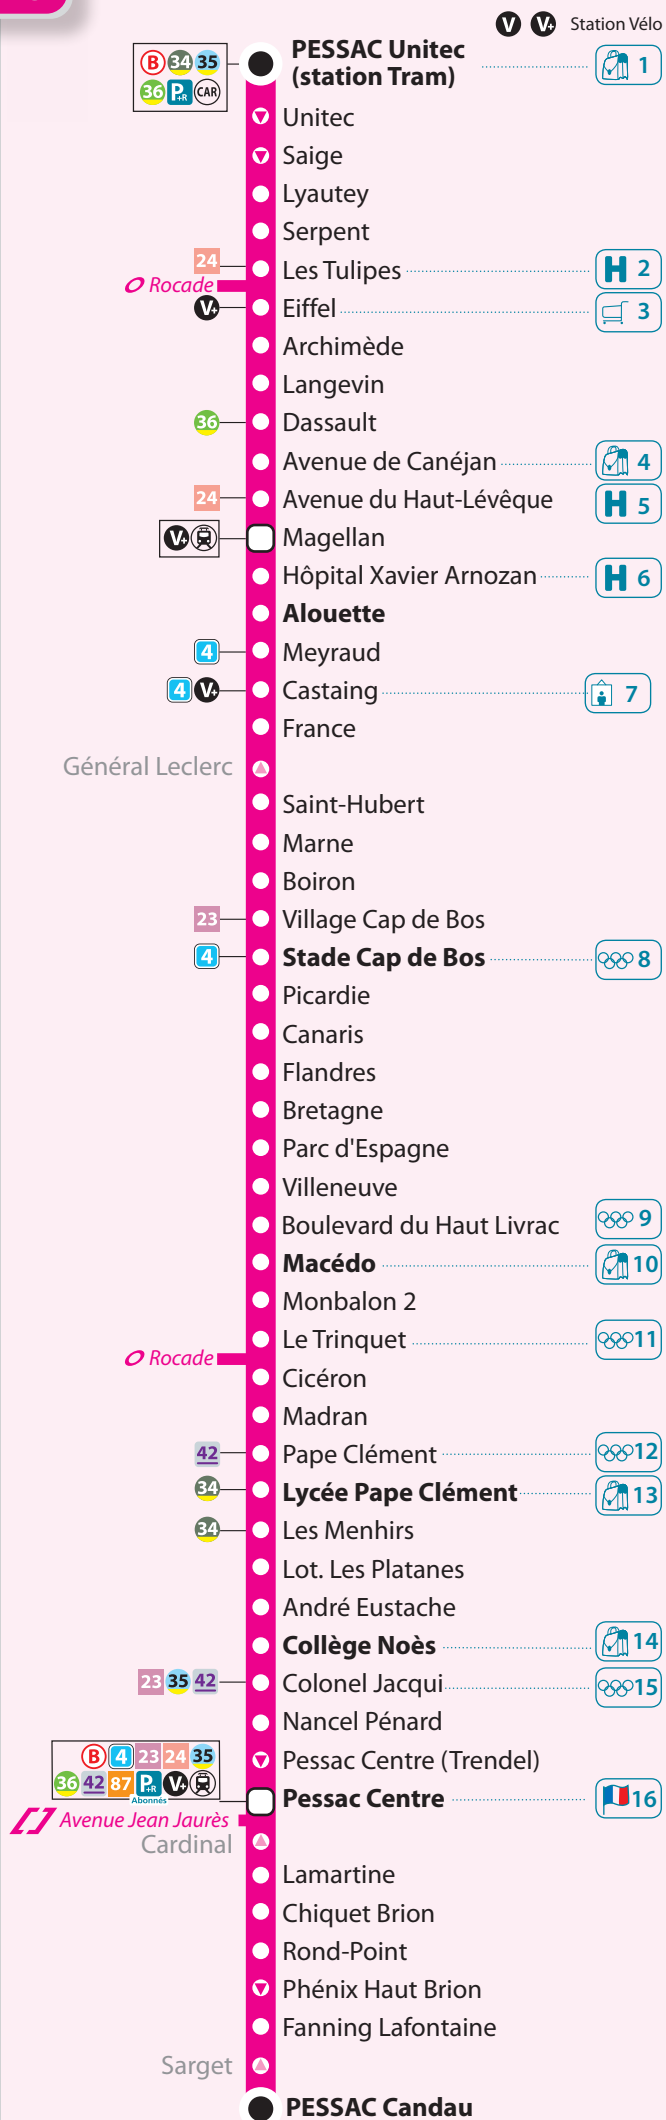

⌚ Les horaires de passage et d'arrivée sont donnés à titre indicatif

⌚ Du lundi au vendredi

Unitec	630	710	755	830	900	930	1000	1030	1100	1130	1200	1230	1300	1330	1400	1430	Unitec
Alouette	641	725	810	845	912	942	1012	1042	1112	1142	1213	1242	1312	1342	1412	1442	Alouette
Stade Cap de Bos	645	730	815	850	916	946	1016	1046	1116	1146	1218	1246	1316	1346	1416	1446	Stade Cap de Bos
Lycée Pape Clément	658	745	830	905	929	959	1029	1059	1129	1201	1233	1259	1329	1359	1429	1459	Lycée Pape Clément
Pessac Centre	706	754	839	914	938	1008	1037	1107	1137	1209	1241	1307	1337	1408	1438	1508	Pessac Centre
Candau	716	806	851	924	948	1018	1047	1117	1147	1220	1251	1317	1347	1418	1448	1518	Candau

Unitec	1500	1535	1600	1635	1700	1735	1805	1840	1910	1940	2005	Unitec
Alouette	1512	1547	1615	1650	1715	1750	1820	1855	1925	1951	2016	Alouette
Stade Cap de Bos	1516	1551	1620	1655	1720	1755	1825	1900	1930	1955	2020	Stade Cap de Bos
Lycée Pape Clément	1529	1604	1635	1710	1735	1810	1840	1915	1943	2008	2033	Lycée Pape Clément
Pessac Centre	1538	1613	1644	1719	1744	1819	1849	1922	1950	2015	2040	Pessac Centre
Candau	1548	1625	1656	1731	1756	1831	1901	1932	2000	2025	2050	Candau

⌚ Samedi

Unitec	635	715	755	830	900	930	1000	1030	1100	1130	1200	1230	1300	1330	1400	1430	Unitec
Alouette	646	726	806	841	911	941	1012	1042	1112	1142	1212	1242	1312	1342	1414	1444	Alouette
Stade Cap de Bos	650	731	811	846	916	946	1017	1047	1117	1147	1217	1247	1317	1347	1419	1449	Stade Cap de Bos
Lycée Pape Clément	703	745	825	900	930	1000	1031	1101	1131	1201	1231	1301	1331	1401	1434	1504	Lycée Pape Clément
Pessac Centre	711	753	833	908	938	1008	1039	1109	1139	1210	1240	1310	1340	1410	1443	1513	Pessac Centre
Candau	721	803	843	918	948	1018	1049	1119	1149	1221	1251	1321	1351	1421	1454	1524	Candau

Unitec	1500	1530	1600	1630	1700	1730	1800	1830	1900	1930	2000	Unitec
Alouette	1514	1544	1614	1644	1714	1744	1814	1844	1911	1941	2011	Alouette
Stade Cap de Bos	1519	1549	1619	1649	1719	1749	1819	1849	1916	1946	2016	Stade Cap de Bos
Lycée Pape Clément	1534	1604	1634	1704	1734	1804	1834	1904	1930	2000	2030	Lycée Pape Clément
Pessac Centre	1543	1613	1643	1713	1743	1813	1843	1912	1938	2008	2038	Pessac Centre
Candau	1554	1624	1654	1724	1754	1824	1854	1922	1948	2018	2047	Candau

⌚ Dimanche et Fête

Unitec	745	825	905	945	1025	1105	1145	1225	1305	1345	Unitec
Alouette	756	836	916	956	1037	1117	1157	1237	1317	1357	Alouette
Stade Cap de Bos	800	840	921	1001	1042	1122	1202	1242	1322	1402	Stade Cap de Bos
Lycée Pape Clément	813	853	935	1015	1056	1136	1216	1256	1336	1417	Lycée Pape Clément
Pessac Centre	821	901	944	1024	1105	1145	1225	1305	1345	1426	Pessac Centre
Candau	831	912	955	1035	1116	1156	1236	1316	1356	1437	Candau

- 1 Village III
- 4 Lycée Philadelphie de Gerde
- 10 Collège Alouette
- 13 Lycée Pape Clément
- 14 Collège Noès
- 8 Stade André Nègre
- 9 Hall des sports Haut Livrac
- 11 Salle Trinquet
- 12 Salle de sport Roger Vincent
- 15 Hall des sports de Bellegrave
- 2 Clinique St Martin
- 5 Hôpital Haut Lévêque
- 6 Hôpital Xavier Arnozan
- 16 Mairie de Pessac
- 7 Pôle Emploi / Police
- 3 Centre Commercial