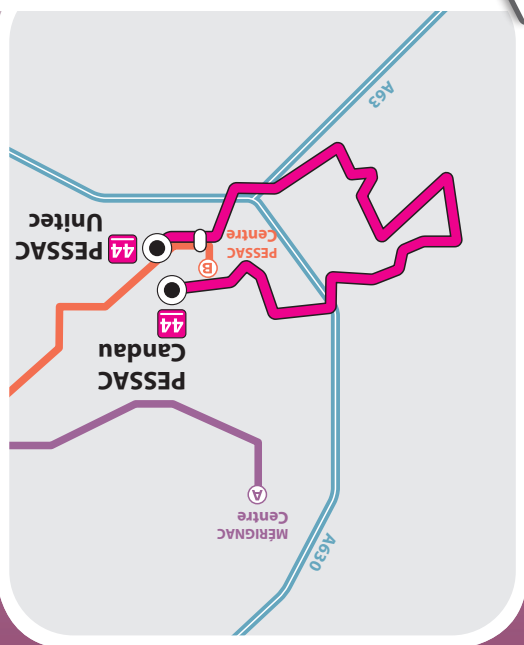

www.reseautbc.com
www.infotbc.com
allotbc : 05 57 57 88 88

Travaux Extension Tram Perturbations à prévoir.

Valables du 29 août 2011
au 8 juillet 2012

↓ Dépositaires

PESSAC

2 Morin (rue Léon France)	Loto Presse*
310 Pasteur (avenue)	Papeterie Tabac Journaux
4 Jaures (avenue Jean)	Tabac Presse Loto*
40 Orient (avenue du Pont de l')	Librairie Presse
5 Haut Livrac (CCcial boulevard du)	Papeterie Tabac Journaux
50 Pasteur (avenue)	Presse Tabac Vidéo
Madran (Centre Commercial)	Tabac Journaux Librairie
Saige Formanoir (Centre Commercial)	Tabac Journaux

*rechargement des abonnements mensuels

44

CITEIS

Départ : PESSAC Candau > Destination : PESSAC Unitec

⌚ Les horaires de passage et d'arrivée sont donnés à titre indicatif

⌚ Du lundi au vendredi

Candau	620	655	725	755	830	900	930	1000	1030	1100	1130	1200	1230	1300	1330	1400	Candau
Pessac Centre	625	700	732	802	837	906	936	1006	1036	1106	1136	1207	1236	1306	1336	1406	Pessac Centre
Lycée Pape Clément	631	706	740	810	845	914	944	1013	1043	1113	1143	1214	1243	1313	1343	1413	Lycée Pape Clément
Stade de Cap de Bos	644	720	756	826	901	928	958	1027	1057	1127	1157	1228	1257	1327	1357	1427	Stade de Cap de Bos
Alouette	650	728	804	834	907	934	1004	1033	1103	1133	1204	1234	1303	1333	1403	1433	Alouette
Unitec	704	745	821	851	921	948	1018	1047	1117	1147	1219	1248	1317	1347	1417	1447	Unitec

Candau	1430	1500	1530	1600	1635	1705	1740	1805	1840	1910	1940	Candau
Pessac Centre	1436	1506	1536	1607	1642	1712	1747	1812	1847	1917	1945	Pessac Centre
Lycée Pape Clément	1444	1514	1544	1615	1650	1720	1755	1820	1855	1923	1951	Lycée Pape Clément
Stade de Cap de Bos	1458	1528	1558	1631	1706	1736	1811	1836	1911	1938	2004	Stade de Cap de Bos
Alouette	1504	1534	1605	1638	1713	1743	1818	1843	1918	1944	2010	Alouette
Unitec	1518	1548	1622	1655	1730	1800	1835	1900	1935	1958	2024	Unitec

⌚ Samedi

Candau	620	655	730	800	830	900	930	1000	1030	1100	1130	1200	1230	1300	1330	1400	Candau
Pessac Centre	626	701	736	806	836	906	936	1007	1037	1107	1137	1207	1237	1307	1337	1407	Pessac Centre
Lycée Pape Clément	632	707	742	812	842	912	942	1014	1044	1114	1144	1214	1244	1314	1344	1414	Lycée Pape Clément
Stade de Cap de Bos	645	720	755	825	855	925	955	1027	1057	1127	1157	1227	1257	1327	1357	1428	Stade de Cap de Bos
Alouette	651	726	801	831	901	931	1001	1034	1104	1134	1204	1234	1304	1334	1404	1435	Alouette
Unitec	705	740	815	845	915	945	1017	1050	1120	1150	1220	1250	1320	1350	1420	1451	Unitec

Candau	1430	1500	1530	1600	1630	1700	1730	1800	1830	1900	1930	Candau
Pessac Centre	1437	1507	1537	1607	1637	1707	1737	1807	1837	1906	1936	Pessac Centre
Lycée Pape Clément	1444	1514	1544	1614	1644	1714	1744	1814	1844	1912	1942	Lycée Pape Clément
Stade de Cap de Bos	1458	1528	1558	1628	1658	1728	1758	1828	1858	1925	1955	Stade de Cap de Bos
Alouette	1505	1535	1605	1635	1705	1735	1805	1835	1904	1931	2001	Alouette
Unitec	1521	1551	1621	1651	1721	1751	1821	1851	1918	1945	2015	Unitec

⌚ Dimanche et Fête