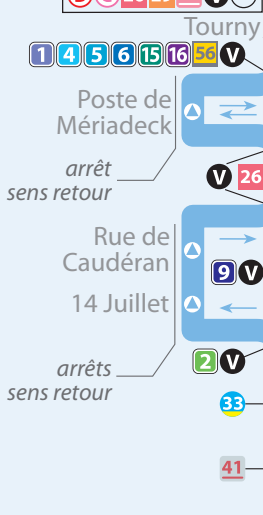

B C 26 29 47 V CAR

**BORDEAUX**
Quinconces**Gambetta**Martyrs de la Résistance
Église Saint-Seurin
Roger Allo 1**G. Delaunay****Bel-Orme** 2**Barrière Saint-Médard**

Parc Bordelais

Grand-Lebrun 3

Vélodrome

Saint-Amand 4

Stade Stéhélin 5

Pins-Francis H 6

Cage Verte

Carton

Parc d'échange du Caillou
Violettes**Le Grand Louis**

Coubertin

La Forêt

Mairie du Haillan 8

Église du Haillan

Rue du Stade 9

Rue du Médoc

Ste Christine

Berlincan * 10

Herriot 11

Lamartine

Château Gajac

Gadret

Moulin de Gajac 12

Route de Corbiac 13

République 14

Église de St Médard

ST-MÉDARD**Gare Routière**

Chemin du Roy