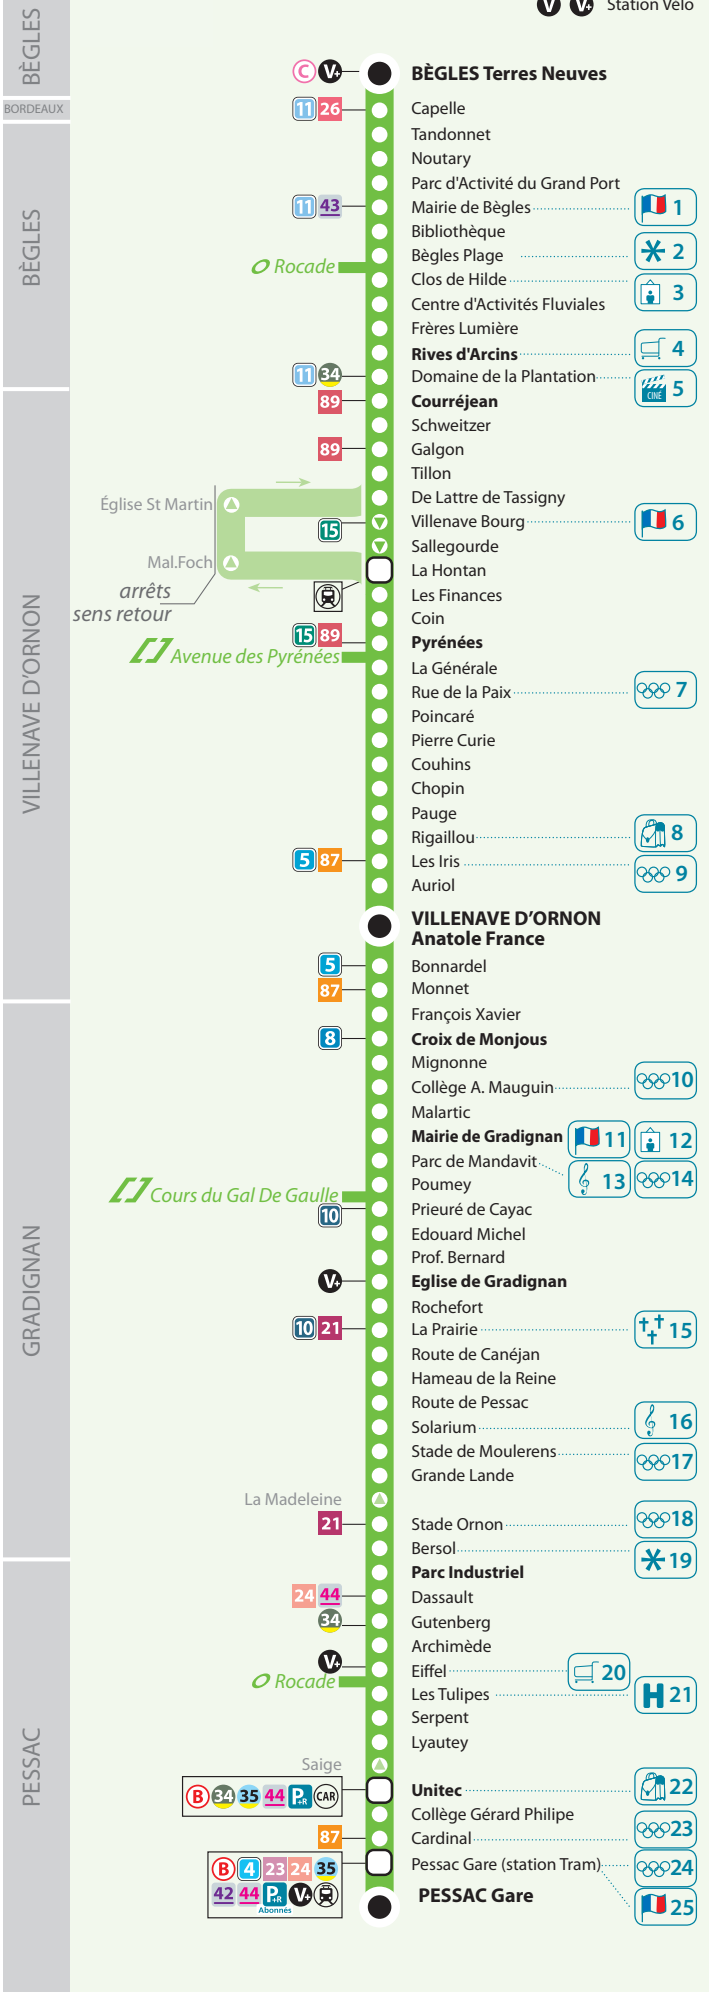

*rechargement des abonnements mensuels

36
Corol

Départ : PESSAC Gare > Destination : BEGLES Terres Neuves

Les horaires de passage et d'arrivée sont donnés à titre indicatif

🕒 Du lundi au vendredi

Tous les bus de cette ligne sont équipés d'une plateforme permettant l'accès aux personnes à mobilité réduite.

Objets perdus
Appelez Allotbc au 05 57 57 88 88
Tous les objets trouvés sont conservés
2 mois dans nos bureaux.

Bon à savoir

- Les arrêts sont généralement desservis par plusieurs lignes.
- Votre bus approche, faites signe au conducteur.
- Vous souhaitez acheter 1 Tickarte 1 voyage : merci de vous munir de monnaie.

36

Corol

Plan de ligne ↓

36

Corol

Départ : BÈGLES Terres Neuves > Destination : PESSAC Gare

Les horaires de passage et d'arrivée sont donnés à titre indicatif

Du lundi au vendredi