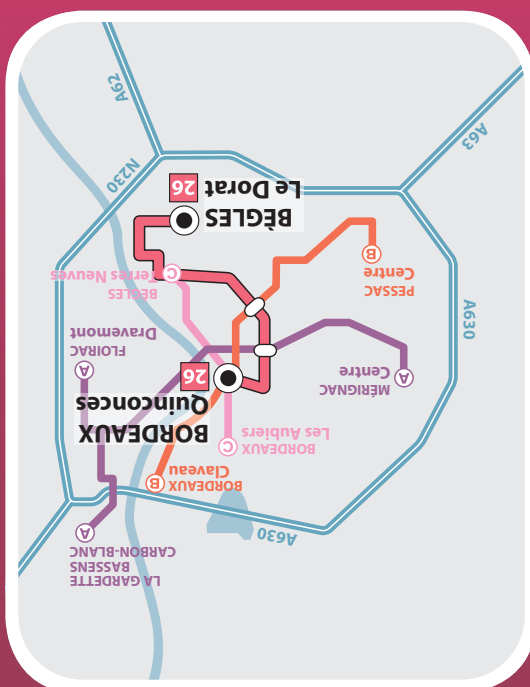

www.reseautbc.com
www.infotbc.com
allotbc : 05 57 57 88 88

2ème édition

Valables du 23 janvier au 8 juillet 2012

26

Horaires BLS

↓ Dépositaires

BEGLES

- | | |
|-----------------------------|------------------------|
| 3 Gambetta (rue Léon) | Loto Presse Tabac |
| 17 Hugo (cours Victor) | Journaux Tabac* |
| 50 Joffre (rue du Maréchal) | Boulangerie Pâtisserie |
| 4 Tandonnet (rue Hippolyte) | Presse Tabac* |

BORDEAUX

- | | |
|------------------------------------|--------------------------|
| 4 Fondaudège (rue) | Tabac |
| 172 Argonne (cours de l') | Loto Presse Tabac |
| 99 Barraud (rue du Docteur Albert) | Tabac Journaux |
| 4 Barthou (place Louis) | Tabac Presse |
| 57 bis Landiras (rue de) | Presse Tabac |
| 199 Bonnac (rue Georges) | Tabac Presse |
| 20 Capdeville (rue) | Tabac Journaux |
| 4 Caudéran (rue de) | Tabac Journaux |
| 190 Fondaudège (rue) | Tabac Journaux* |
| 97 Fondaudège (rue) | Tabac Presse |
| 76 George V (boulevard) | Tabac Journaux* |
| 177 Goth (rue Bertrand de) | Journaux Papeterie Tabac |
| 2 Gourgues (cours de) | Tabac |
| 4 Johnston (rue David) | Journaux Papeterie Tabac |
| 163 Judaïque (rue) | Tabac Journaux |
| 48 Lecocq (rue) | Journaux Tabac |
| 9 Toulouse (route de) | Tabac Journaux Bar |
| 12 trente juillet (cours du) | Office de Tourisme |
| 10 trente juillet (cours du) | Tabac Presse |

*rechargement des abonnements mensuels

26

Départ : BEGLES Le Dorat > Destination : BORDEAUX Quinconces

Les horaires de passage et d'arrivée sont donnés à titre indicatif

🕒 Du lundi au vendredi

Tous les bus de cette ligne sont équipés d'une plateforme permettant l'accès aux personnes à mobilité réduite.