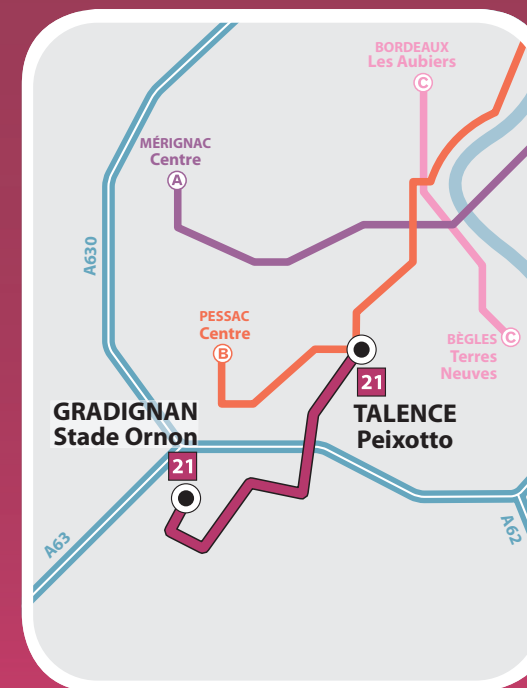

Stade Ornon	1310	1340	1410	1440	1510	1540	1600	1620	1640	1700	1720	1740	1800	1820	1840	1900	Stade Ornon
Cimetière de Gradignan	1318	1348	1418	1448	1518	1548	1609	1629	1649	1709	1729	1749	1808	1828	1848	1908	Cimetière de Gradignan
Peixotto	1334	1404	1434	1504	1534	1604	1626	1646	1706	1727	1747	1807	1826	1846	1906	1926	Peixotto

Stade Ornon	1930	2000	2030	Stade Ornon
Cimetière de Gradignan	1938	2008	2038	Cimetière de Gradignan
Peixotto	1955	2023	2051	Peixotto

⌚ Samedi

Stade Ornon	630	700	730	800	830	900	930	1000	1030	1100	1130	1200	1230	1300	1330	1400	Stade Ornon
Cimetière de Gradignan	637	707	737	807	837	908	938	1008	1038	1108	1138	1208	1238	1308	1338	1408	Cimetière de Gradignan
Peixotto	649	719	749	819	849	922	952	1022	1052	1122	1152	1222	1252	1323	1353	1423	Peixotto

Stade Ornon	1430	1500	1530	1600	1630	1700	1730	1800	1830	1900	1930	2000	2030	Stade Ornon
Cimetière de Gradignan	1438	1508	1538	1608	1638	1708	1738	1808	1838	1908	1938	2007	2037	Cimetière de Gradignan
Peixotto	1453	1523	1553	1623	1653	1723	1753	1823	1853	1923	1953	2022	2050	Peixotto

⌚ Dimanche et Fête

Stade Ornon	730	830	930	1030	1130	1230	1330	1430	1530	1630	1730	1830	1930	2030	Stade Ornon
Cimetière de Gradignan	736	836	937	1037	1137	1237	1337	1437	1537	1637	1737	1837	1937	2036	Cimetière de Gradignan
Peixotto	748	848	949	1052	1152	1252	1352	1452	1552	1652	1752	1852	1952	2051	Peixotto

21

Horaires Bus

Valables du 29 août 2011
au 8 juillet 2012

www.reseautbc.com
www.infotbc.com
allotbc : 05 57 57 88 88