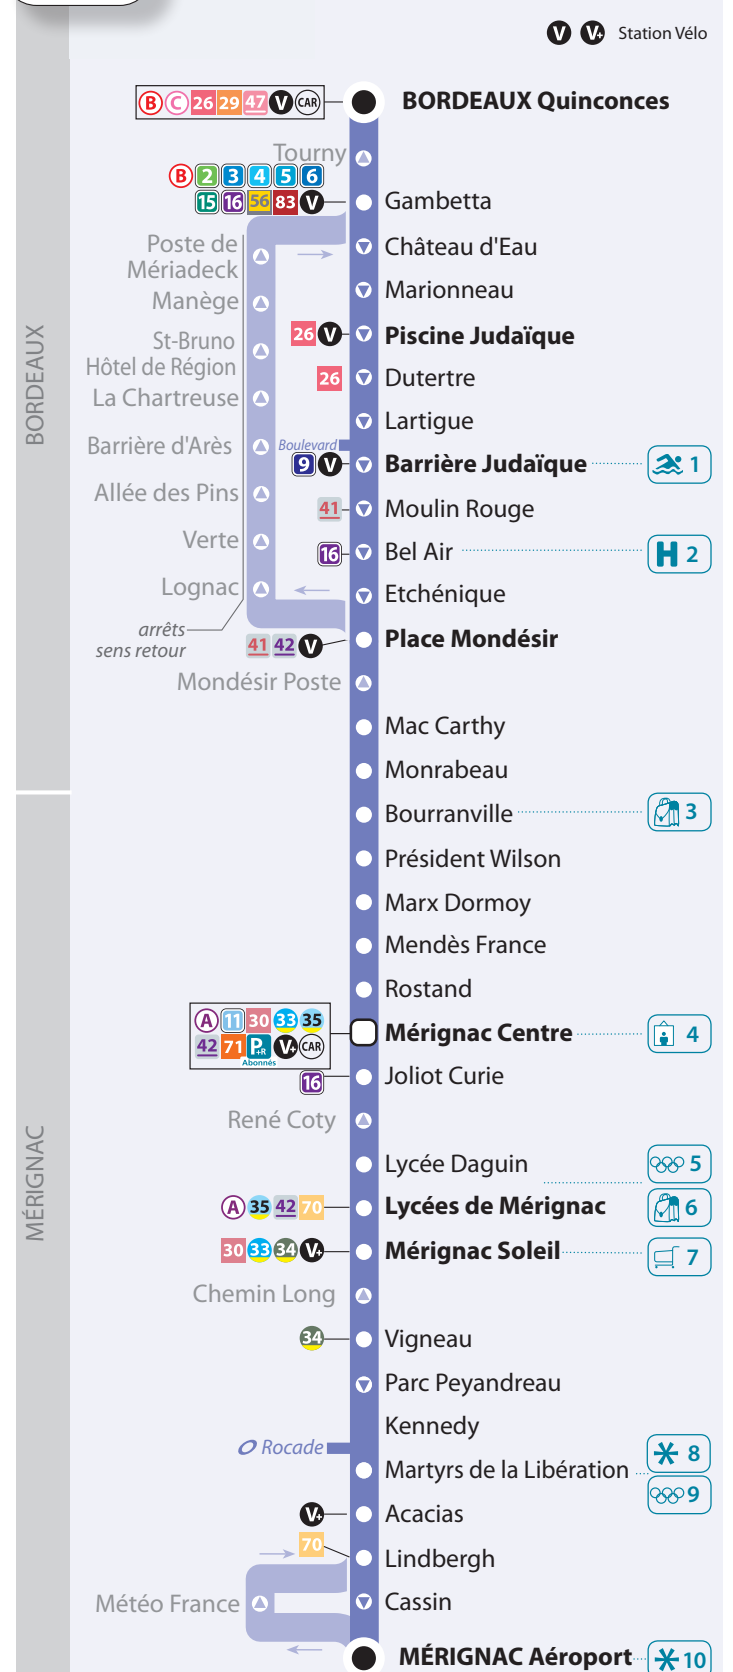

🟡 circule uniquement le Jeudi et le Vendredi.

🕒 Samedi

Mérignac Aéroport	500	530	600	630	700	720	740	755	810	825	840	855	910	925	940	955	1010	1025	1040	1055	1110	1125	Mérignac Aéroport
Mérignac Soleil	508	538	608	639	709	729	749	804	819	834	849	905	920	935	951	1007	1022	1038	1053	1108	1123	1138	Mérignac Soleil
Mérignac Centre	515	545	615	646	716	736	756	811	826	841	856	912	927	943	959	1015	1030	1046	1101	1117	1132	1147	Mérignac Centre
Place Mondésir	521	551	621	652	722	742	802	817	832	849	904	922	937	953	1009	1025	1040	1056	1110	1126	1141	1156	Place Mondésir
Barrière d'Arès	524	554	625	656	726	746	806	821	836	853	908	926	941	957	1013	1029	1044	1100	1114	1130	1145	1200	Barrière d'Arès
Quinconces Munich	533	603	635	706	737	757	817	832	849	906	921	936	954	1010	1026	1042	1057	1113	1127	1143	1158	1213	Quinconces Munich

Mérignac Aéroport	1140	1155	1210	1225	1240	1255	1310	1322	1334	1347	1358	1410	1422	1434	1446	1458	1510	1522	1534	1546	1558	1610	Mérignac Aéroport
Mérignac Soleil	1153	1208	1224	1238	1253	1307	1322	1334	1346	1359	1411	1424	1437	1449	1501	1513	1525	1537	1549	1601	1613	1625	Mérignac Soleil
Mérignac Centre	1202	1217	1233	1247	1302	1315	1330	1342	1354	1408	1420	1433	1446	1458	1510	1523	1535	1547	1559	1611	1623	1635	Mérignac Centre
Place Mondésir	1211	1226	1242	1256	1311	1324	1338	1350	1402	1416	1429	1441	1453	1505	1517	1529	1541	1553	1605	1617	1629	1641	Place Mondésir
Barrière d'Arès	1215	1230	1246	1300	1315	1328	1343	1355	1407	1421	1433	1446	1459	1512	1524	1537	1549	1601	1613	1625	1637	1649	Barrière d'Arès
Quinconces Munich	1228	1243	1259	1313	1328	1342	1357	1410	1422	1436	1449	1502	1515	1528	1540	1553	1605	1617	1629	1641	1653	1705	Quinconces Munich

1 Plan de ligne ↓

Lianes

Nous vous y emmenons...

- 1 Piscine Judaique
- 2 Clinique Bel Air
- 3 Collège Bourran
- 6 Lycée Fernand Daguin / Lycée Marcel Dassault
- 4 Médiathèque de Mérignac
- 5 Salle de sport Léo Lagrange
- 7 Centre Sportif Innolin
- 8 Parc Cadéra
- 10 Aéroport