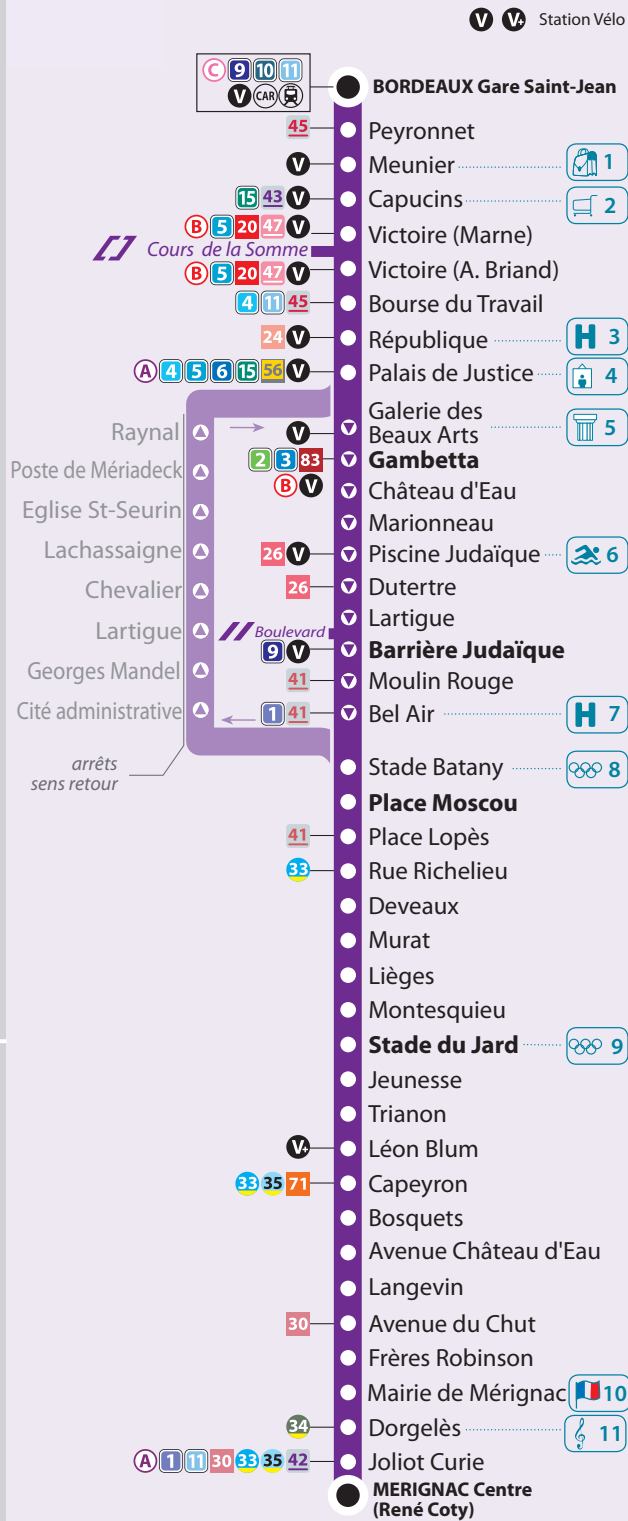

Nous vous y emmenons...

- 1 Lycée Gustave Eiffel
- 2 Marché des Capucins
- 3 Hopital St André
- 7 Clinique Bel Air
- 4 Palais de justice
- 5 Galerie des Beaux Arts
- 6 Piscine Judaique
- 8 Stade Batany
- 9 Stade du Jard
- 10 Mairie de Mérignac
- 11 Salle du Pin Galant

Tous les bus de cette ligne sont équipés d'une plateforme permettant l'accès aux personnes à mobilité réduite.

Du lundi au vendredi

Les horaires peuvent varier en fonction des conditions de circulation. Plus de détails sur infotbc.com (rubrique horaires)

Gare Saint-Jean	530	600	620	640	700	710	720	730	740	747	755	805	815	825	835	845	855	905	915	925	936	946	Gare Saint-Jean	
Gambetta	543	615	635	656	717	727	738	751	801	808	816	827	837	847	857	907	916	926	936	946	956	1006	1014	Gambetta
Barrière Judaique	548	621	642	703	724	735	748	801	811	816	826	836	846	856	906	916	926	936	946	956	1006	1014	Barrière Judaique	
Place Moscou	550	624	645	707	728	739	752	805	815	820	830	840	850	900	910	920	930	940	950	1000	1010	1018	Place Moscou	
Stade du Jard	556	630	652	715	736	747	800	813	823	830	838	849	859	908	918	928	937	947	957	1007	1017	1025	Stade du Jard	
Mérignac Centre	609	646	709	733	754	805	818	831	841	848	856	907	917	926	936	946	955	1004	1014	1024	1034	1042	Mérignac Centre	

Gare Saint-Jean	956	1007	1017	1027	1038	1048	1058	1109	1119	1129	1140	1150	1200	1210	1220	1230	1240	1250	1300	1310	1320	1330	Gare Saint-Jean
Gambetta	1017	1027	1037	1047	1058	1108	1118	1129	1139	1149	1200	1210	1220	1230	1240	1250	1300	1310	1320	1330	1340	1350	Gambetta
Barrière Judaique	1024	1034	1044	1054	1105	1115	1125	1136	1146	1156	1207	1217	1227	1237	1247	1257	1307	1317	1327	1337	1347	1357	Barrière Judaique
Place Moscou	1028	1038	1048	1058	1109	1119	1129	1140	1150	1200	1211	1221	1231	1241	1251	1301	1311	1321	1331	1341	1351	1401	Place Moscou
Stade du Jard	1035	1045	1055	1105	1116	1126	1136	1147	1157	1207	1218	1228	1238	1248	1258	1308	1318	1328	1338	1348	1358	1408	Stade du Jard
Mérignac Centre	1052	1102	1112	1122	1133	1143	1153	1204	1214	1224	1235	1245	1255	1305	1315	1325	1335	1345	1355	1405	1415	1425	Mérignac Centre

Gare Saint-Jean	1340	1350	1400	1410	1420	1430	1440	1450	1500	1510	1520	1530	1540	1550	1600	1610	1620	1630	1640	1650	1700	1710	Gare Saint-Jean
Gambetta	1400	1410	1420	1430	1440	1450	1500	1510	1520	1530	1540	1550	1600	1610	1620	1630	1640	1650	1700	1710	1720	1730	Gambetta
Barrière Judaique	1407	1417	1427	1438	1449	1459	1509	1519	1529	1539	1549	1559	1609	1619	1629	1639	1649	1659	1709	1719	1729	1739	Barrière Judaique
Place Moscou	1411	1421	1431	1442	1453	1503	1513	1523	1533	1543	1553	1603	1614	1625	1635	1645	1655	1705	1715	1725	1735	1747	Place Moscou
Stade du Jard	1418	1428	1438	1449	1500	1510	1520	1530	1540	1550	1600	1611	1623	1634	1644	1654	1704	1716	1726	1736	1746	1756	Stade du Jard
Mérignac Centre	1435	1445	1455	1506	1517	1527	1537	1547	1557	1608	1618	1629	1641	1653	1703	1713	1723	1735	1745	1755	1805	1815	Mérignac Centre