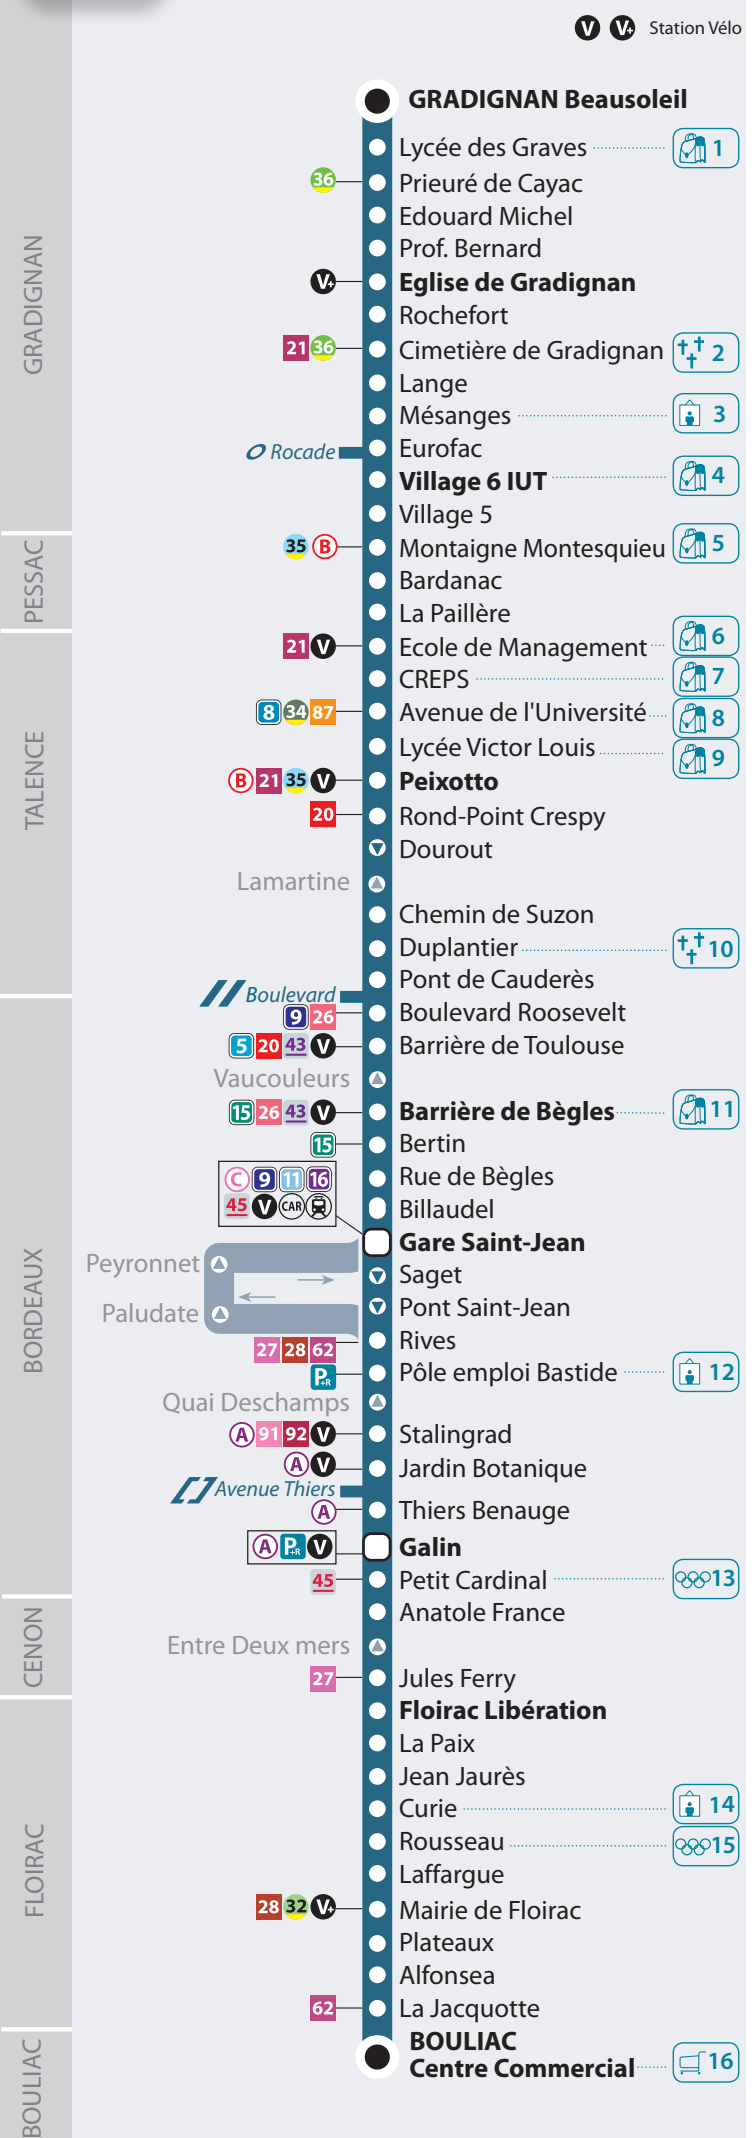

🕒 Du lundi au vendredi Tous les bus de cette ligne sont équipés d'une plateforme permettant l'accès aux personnes à mobilité réduite. Les horaires peuvent varier en fonction des conditions de circulation. Plus de détails sur [infotbc.com](http://www.infotbc.com) (rubrique horaires)

UN BUS TOUTES LES 10 MN

Beausoleil	500	525	545	600	615	625	635	645	654	702	712	722	732	742	752	802	812	822	832	842	853	903	913	923	933	943	953	1004	1014	1024	1034	1045	1055	1105	1115	1125	1135	Beausoleil		
Eglise de Gradignan	504	529	549	604	619	629	639	649	658	706	716	726	737	747	757	807	817	827	836	846	857	907	917	927	937	947	957	1008	1018	1028	1038	1049	1059	1109	1119	1129	1139	Eglise de Gradignan		
Village 6 IUT	510	535	555	610	625	635	645	655	705	714	724	734	746	756	806	816	826	835	844	854	905	915	925	935	945	955	1005	1015	1025	1035	1046	1056	1106	1116	1126	1136	Village 6 IUT			
Peixotto	519	544	604	619	634	644	654	704	714	723	734	746	758	808	818	828	838	846	855	904	915	925	935	945	955	1005	1015	1026	1036	1046	1056	1107	1117	1127	1137	1147	Peixotto			
Barrière de Bègles	528	553	613	628	645	655	705	715	725	734	746	758	810	820	830	840	850	900	910	920	930	940	950	1000	1010	1020	1030	1040	1050	1100	1110	1120	1130	1140	1150	1200	1210	1220	1230	Barrière de Bègles
Gare Saint-Jean	533	558	618	633	650	700	711	721	731	740	752	804	816	826	836	846	856	904	913	922	933	943	953	1003	1013	1023	1033	1044	1054	1104	1114	1124	1134	1144	1154	1205	1215	1225	1235	Gare Saint-Jean
Galin	545	610	630	646	703	714	725	735	747	756	808	819	831	841	851	901	911	919	928	937	948	958	1008	1018	1028	1038	1048	1059	1109	1119	1129	1140	1150	1200	1210	1220	1230	Galin		
Floirac Libération	549	615	635	651	708	719	730	740	752	801	812	823	835	845	855	905	915	923	932	941	952	1002	1012	1022	1032	1042	1052	1103	1113	1123	1133	1144	1154	1205	1215	1225	1235	Floirac Libération		
Bouliac Centre Commercial	601	627	647	703	720	731	742	752	804	813	824	835	847	857	907	917	927	935	944	953	1004	1014	1024	1034	1044	1054	1104	1115	1125	1135	1145	1156	1207	1218	1228	1238	1248	Bouliac Centre Commercial